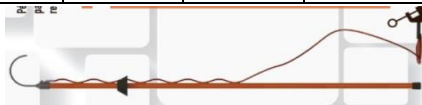

Pértiga de Descargas estáticas

No. Catálogo	Largo (m)	Diametro	Precio en M.N.
PDG-18	1.80	32 mm	$ 5,720.00