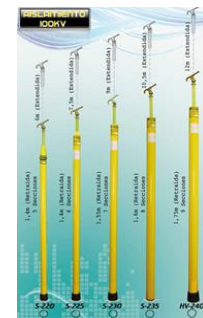

PERTIGAS HASTINGS 2023

PERTIGAS TELESCOPICAS TRIANGULARES

CATALOGO	SECCIONES	LONGITUD	PRECIO
HV-208	4	2.4 MTS	\$ 238.00
HV-212	3	3.7 MTS	\$ 238.00
HV-216	4	5.0 MTS	\$ 302.00
HV-220	5	6.4 MTS	\$ 379.00
HV-225	6	7.8 MTS	\$ 458.00
HV-230	7	9.2 MTS	\$ 540.00
HV-235	8	10.6 MTS	\$ 647.00
HV-240	9	12.0 MTS	\$ 746.00

PERTIGAS TELESCOPICAS REDONDAS

CATALOGO	SECCIONES	LONGITUD	PRECIO
S-212	4	3.7 MTS	\$ 310.00
S-216	4	4.9 MTS	\$ 358.00
S-220	5	6.1 MTS	\$ 449.00
S-225	6	7.6 MTS	\$ 546.00
S-230	7	9.1 MTS	\$ 650.00
S-235	8	10.6 MTS	\$ 763.00
S-240	9	12 MTS	\$ 873.00

PERTIGAS ESCOPETA

CATALOGO	ANCHO	LONGITUD	PRECIO
8104	1 1/4	1.3 MTS	\$ 345.00
8106	1 1/4	1.8 MTS	\$ 381.00
8108	1 1/4	2.5 MTS	\$ 418.00
8110	1 1/4	3.1 MTS	\$ 474.00
8112	1 1/4	3.8 MTS	\$ 541.00

PERTIGAS DE RESCATE

CATALOGO	ANCHO	LONGITUD	PRECIO
24400	1 1/4	0.90 MTS	\$ 439.00
24401	1 1/4	1.8 MTS	\$ 456.00
24403	1 1/4	2.4 MTS	\$ 511.00

PRECIOS EN DÓLARES + IVA

VENTAS : ROBERTO VILLARREAL

Tel 55 1089 - 0510

villamatelec@prodigy.net.mx