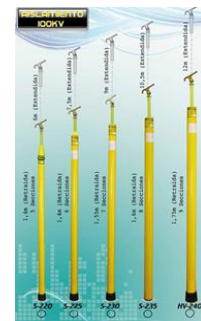

PERTIGAS HASTINGS 2022

PERTIGAS TELESCOPICAS TRIANGULARES

CATALOGO	SECCIONES	LONGITUD	PRECIO
HV-208	4	2.4 MTS	\$ 223.00
HV-212	3	3.7 MTS	\$ 244.00
HV-216	4	5.0 MTS	\$ 284.00
HV-220	5	6.4 MTS	\$ 354.00
HV-225	6	7.8 MTS	\$ 429.00
HV-230	7	9.2 MTS	\$ 506.00
HV-235	8	10.6 MTS	\$ 606.00
HV-240	9	12.0 MTS	\$ 699.00

PERTIGAS TELESCOPICAS REDONDAS

CATALOGO	SECCIONES	LONGITUD	PRECIO
S-212	4	3.7 MTS	\$ 291.00
S-216	4	4.9 MTS	\$ 336.00
S-220	5	6.1 MTS	\$ 422.00
S-225	6	7.6 MTS	\$ 512.00
S-230	7	9.1 MTS	\$ 604.00
S-235	8	10.6 MTS	\$ 724.00
S-240	9	12 MTS	\$ 900.00

PERTIGAS ESCOPETA

CATALOGO	ANCHO	LONGITUD	PRECIO
8104	1 1/4	1.3 MTS	\$ 324.00
8106	1 1/4	1.8 MTS	\$ 358.00
8108	1 1/4	2.5 MTS	\$ 393.00
8110	1 1/4	3.1 MTS	\$ 445.00
8112	1 1/4	3.8 MTS	\$ 506.00

PERTIGAS DE RESCATE

CATALOGO	ANCHO	LONGITUD	PRECIO
24400	1 1/4	0.90 MTS	\$ 373.00
24401	1 1/4	1.8 MTS	\$ 436.00
24403	1 1/4	2.4 MTS	\$ 475.00

PRECIOS EN DÓLARES + IVA

VENTAS : ROBERTO VILLARREAL

Tel 55 1089 - 0510

villamatelec@prodigy.net.mx