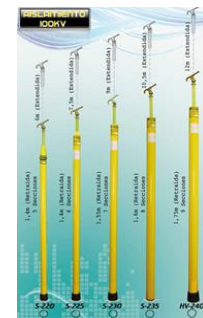

PERTIGAS HASTINGS 2023

PERTIGAS TELESCOPICAS TRIANGULARES

CATALOGO	SECCIONES	LONGITUD	PRECIO
HV-208	4	2.4 MTS	\$ 238.00
HV-212	3	3.7 MTS	\$ 238.00
HV-216	4	5.0 MTS	\$ 302.00
HV-220	5	6.4 MTS	\$ 379.00
HV-225	6	7.8 MTS	\$ 458.00
HV-230	7	9.2 MTS	\$ 540.00
HV-235	8	10.6 MTS	\$ 647.00
HV-240	9	12.0 MTS	\$ 746.00

PERTIGAS TELESCOPICAS REDONDAS

CATALOGO	SECCIONES	LONGITUD	PRECIO
S-212	4	3.7 MTS	\$ 310.00
S-216	4	4.9 MTS	\$ 358.00
S-220	5	6.1 MTS	\$ 449.00
S-225	6	7.6 MTS	\$ 546.00
S-230	7	9.1 MTS	\$ 650.00
S-235	8	10.6 MTS	\$ 763.00
S-240	9	12 MTS	\$ 873.00

PERTIGAS ESCOPETA

CATALOGO	ANCHO	LONGITUD	PRECIO
8104	1 1/4	1.3 MTS	\$ 345.00
8106	1 1/4	1.8 MTS	\$ 381.00
8108	1 1/4	2.5 MTS	\$ 534.00
8110	1 1/4	3.1 MTS	\$ 474.00
8112	1 1/4	3.8 MTS	\$ 541.00

PERTIGAS DE RESCATE

CATALOGO	ANCHO	LONGITUD	PRECIO
24400	1 1/4	0.90 MTS	\$ 390.00
24401	1 1/4	1.8 MTS	\$ 456.00
24403	1 1/4	2.4 MTS	\$ 497.00

PRECIOS EN DÓLARES + IVA

VENTAS : ROBERTO VILLARREAL

Tel 55 1089 - 0510

villamatelec@prodigy.net.mx