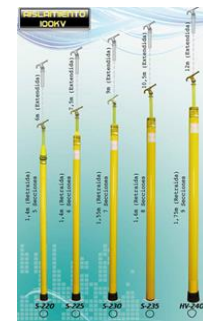

PERTIGAS HASTINGS 2024

PERTIGAS TELESCOPICAS TRIANGULARES

CATALOGO	SECCIONES	LONGITUD	PRECIO
HV-208	4	2.4 MTS	\$ 238.00
HV-212	3	3.7 MTS	\$ 260.00
HV-216	4	5.0 MTS	\$ 302.00
HV-220	5	6.4 MTS	\$ 379.00
HV-225	6	7.8 MTS	\$ 458.00
HV-230	7	9.2 MTS	\$ 540.00
HV-235	8	10.6 MTS	\$ 647.00
HV-240	9	12.0 MTS	\$ 746.00

PERTIGAS TELESCOPICAS REDONDAS

CATALOGO	SECCIONES	LONGITUD	PRECIO
S-212	4	3.7 MTS	\$ 310.00
S-216	4	4.9 MTS	\$ 358.00
S-220	5	6.1 MTS	\$ 449.00
S-225	6	7.6 MTS	\$ 546.00
S-230	7	9.1 MTS	\$ 650.00
S-235	8	10.6 MTS	\$ 763.00
S-240	9	12 MTS	\$ 971.00

PERTIGAS ESCOPETA

CATALOGO	ANCHO	LONGITUD	PRECIO
8104	1 1/4	1.3 MTS	\$ 461.00
8106	1 1/4	1.8 MTS	\$ 381.00
8108	1 1/4	2.5 MTS	\$ 418.00
8110	1 1/4	3.1 MTS	\$ 474.00
8112	1 1/4	3.8 MTS	\$ 541.00

PERTIGAS DE RESCATE

CATALOGO	ANCHO	LONGITUD	PRECIO
24400	1 1/4	0.90 MTS	\$ 440.00
24401	1 1/4	1.8 MTS	\$ 469.00
24403	1 1/4	2.4 MTS	\$ 512.00

PRECIOS EN DÓLARES + IVA

VENTAS : ROBERTO VILLARREAL

Tel 55 1089 - 0510

villamatelec@prodigy.net.mx